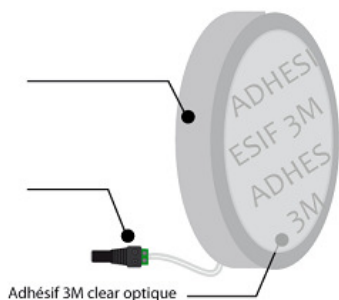

MOBI 45

DES SOLUTIONS D'AUJOURD'HUI

SENSORING

Bouton d'appel à travers la vitre des magasins

Sans perçage

Sans vis

Pose gratuite !!

SENSORING : LA SONNETTE QUI FONCTIONNE A TRAVERS LA VITRINE

1
Coller le bouton tactile à l'intérieur de la vitrine

2
Brancher l'alimentation 12VDC sur le secteur

Adhésif 3M clear optique

Le SENSORING est un bouton tactile trans-matériaux

Dimension diam. 9 cm x 1,3 cm d'épaisseur

Alimentation 12 volts (conso 1 Ah - transformateur fourni)

Livré avec un carillon 220 V, 52 mélodies, d'une puissance réglable de 0 à 110 db appairé au bouton d'appel – portée maxi 100 m

**Illustration du Sticker extérieur
au choix ! Appel P.M.R. ou Sonnette CLOCHE**

**Câble noir 2 x 1 m (côté bouton et côté transformateur)
La connectique entre les deux câbles est fournie**

Le SENSORING répond aux exigences de la législation en vigueur pour la mise en accessibilité des E.R.P.